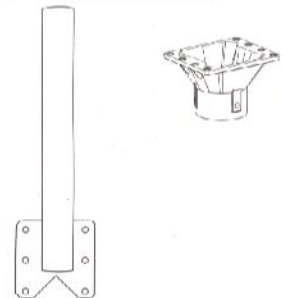

Valfri insats skjuts in i kapslingens spår.

Insatsen ansluts med snabbkoppling. Inga skruvar behövs. Vid behov kan insatsen enkelt dras ut för service inomhus.

Den läsbara luckan monteras i taket utan verktyg. Välj mellan hel eller delad lucka.

Vid dubbelmontage skjuts två kapslingar ihop via spår på baksidan. Varje stolpe täcker eluttag för 4 platser.

Nytt väggfäste ger enkel montering mot vägg. Fästet skruvas fast, därefter skjuts kapslingen på plats i färdiga spår.

Receptionsenhet

Infobricka röd
1 per eluttag

Infobricka blå
reservbricka

Infobricka gul
1 per receptionsenhet

Vid stolpmontage

Vid väggmontage

Vid bryggmontage

Centraler för camping och mariner

Typ MVC-E/ED. Kapslingar.

Kapsling av natureloxerad aluminium. Botten och tak av svart halogenfri polykarbonat, innehållande kopplingsplint 5x3x16 mm², samt uttagsjack för insatser. Flänsöppning 13 i botten. Luckan är försedd både med nyckellås och snäpplås. Spår på baksidan för väggfäste E 19 706 92. Samma spår gör det enkelt att skjuta ihop två centraler för montage rygg/rygg. Samma kapsling kan användas till samtliga typer av insatser. Märkspänning 230/400 V. Kapslingsklass IP44.