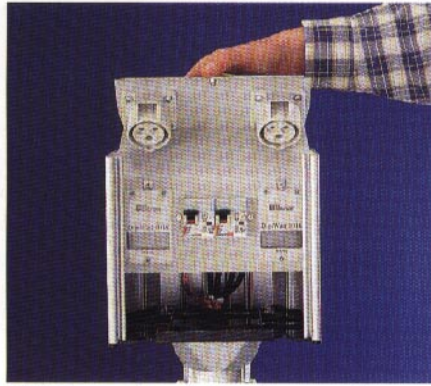

DigiWatt™ systemet innehåller de komponenter som behövs för att säkert och ekonomiskt få kontroll över den elektricitet som du erbjuder dina kunder!

- Väderbeständigt aluminiumhus med bottenplatta och tak av gjuten halogenfri polycarbonat
- Gjuten fästfläns av aluminium för rör \varnothing 60 mm
- Galvaniserat pelarfundament för ingjutning L=1 600 mm
- Galvaniserad pelare för bultinfästning på bryggor L=550 mm
- Väggfäste med sidoflans
- Lås Euroloc, inklusive lika eller olika nycklar för låsning av luckorna
- Elpaneler med CEE-uttag, personskyddsautomat, snabbkoppling och informationsbrickor
- **DigiWatt™** receptionsenhet för avläsning och programmering av de "smarta brickorna"

Central enhet för programmering och avläsning av informationsbrickor till kWh-mätare. Brickan kan programmeras för valfritt ström-uttag, 6, 10 eller 16 Amp. Brickan hängs på valfritt eluttag och aktiverar detta. Brickan kan därefter användas endast på just detta uttag tills den åter nollställs i receptionen.

Brickan registrerar antalet kilowattimmar som gästen förbrukar. Brickan kan även i förväg "laddas" med ett givet antal kWh.

Modern design, flexibel koppling och enkel montering!

Kopplingsplinten är justerbar i höjded och kan monteras både horisontellt och vertikalt. Det förenklar vid utbyte av gamla centraler där matarkablarna ofta är korta.

Valfri insats skjuts in i kapslingens spår.

Insatsen ansluts med snabbkoppling. Inga skruvar behövs. Vid behov kan insatsen enkelt dras ut för service inomhus.

Den läsbara luckan monteras i taket utan verktyg. Välj mellan hel eller delad lucka.