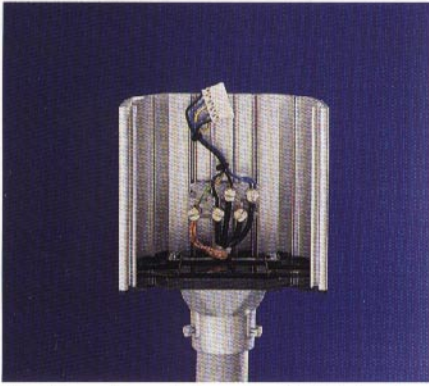

DigiWatt™ systemet innehåller de komponenter som behövs för att säkert och ekonomiskt få kontroll över den elektricitet som du erbjuder dina kunder!

- Väderbeständigt aluminiumhus med bottenplatta och tak av gjuten halogenfri polycarbonat
- Gjuten fästfläns av aluminium för rör \varnothing 60 mm
- Galvaniserat pelarfundament för ingjutning L=1 600 mm
- Galvaniserad pelare för bultinfästning på bryggor L=550 mm
- Väggfäste med sidoflans
- Lås Euroloc, inklusive lika eller olika nycklar för låsning av luckorna
- Elpaneler med CEE-uttag, personskyddsautomat, snabbkoppling och informationsbrickor
- **DigiWatt™** receptionsenhet för avläsning och programmering av de "smarta brickorna"

Central enhet för programmering och avläsning av informationsbrickor till kWh-mätare. Brickan kan programmeras för valfritt ström-uttag, 6, 10 eller 16 Amp. Brickan hängs på valfritt eluttag och aktiverar detta. Brickan kan därefter användas endast på just detta uttag tills den åter nollställs i receptionen.

Brickan registrerar antalet kilowattimmar som gästen förbrukar. Brickan kan även i förväg "laddas" med ett givet antal kWh.

Modern design, flexibel koppling och enkel montering!

Kopplingsplinten är justerbar i höjded och kan monteras både horisontellt och vertikalt. Det förenklar vid utbyte av gamla centraler där matarkablarna ofta är korta.

Valfri insats skjuts in i kapslingens spår.

Insatsen ansluts med snabbkoppling. Inga skruvar behövs. Vid behov kan insatsen enkelt dras ut för service inomhus.

Den läsbara luckan monteras i taket utan verktyg. Välj mellan hel eller delad lucka.