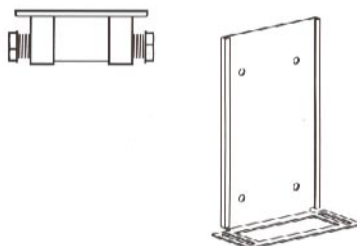

Vid dubbelmontage skjuts två kapslingar ihop via spår på baksidan. Varje stolpe täcker eluttag för 4 platser.

Nytt väggfäste ger enkel montering mot vägg. Fästet skruvas fast, därefter skjuts kapslingen på plats i färdiga spår.

Receptionsenhet

Infobricka röd
1 per eluttag

Infobricka blå
reservbricka

Infobricka gul
1 per receptionsenhet

Vid stolpmontage

Vid väggmontage

Vid bryggmontage

Centraler för camping och mariner

Typ MVC-E/ED. Kapslingar.

Kapsling av natureloxerad aluminium. Botten och tak av svart halogenfri polykarbonat, innehållande kopplingsplint 5x3x16 mm², samt uttagsjack för insatser. Flänsöppning 13 i botten. Luckan är försedd både med nyckellås och snäpplås. Spår på baksidan för väggfäste E 19 706 92. Samma spår gör det enkelt att skjuta ihop två centraler för montage rygg/rygg. Samma kapsling kan användas till samtliga typer av insatser. Märkspänning 230/400 V. Kapslingsklass IP44.