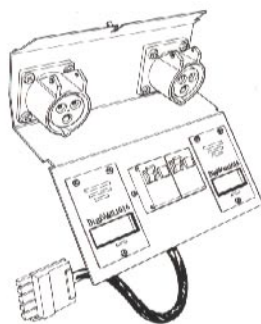

Brickan registrerar antalet kilowattimmar som gästen förbrukar. Brickan kan även i förväg "laddas" med ett givet antal kWh.

Modern design, flexibel koppling och enkel montering!

Kopplingsplinten är justerbar i höjded och kan monteras både horisontellt och vertikalt. Det förenklar vid utbyte av gamla centraler där matarkablarna ofta är korta.

Valfri insats skjuts in i kapslingens spår.

Insatsen ansluts med snabbkoppling. Inga skruvar behövs. Vid behov kan insatsen enkelt dras ut för service inomhus.

Den läsbara luckan monteras i taket utan verktyg. Välj mellan hel eller delad lucka.

Vid dubbelmontage skjuts två kapslingar ihop via spår på baksidan. Varje stolpe täcker eluttag för 4 platser.

Nytt väggfäste ger enkel montering mot vägg. Fästet skruvas fast, därefter skjuts kapslingen på plats i färdiga spår.