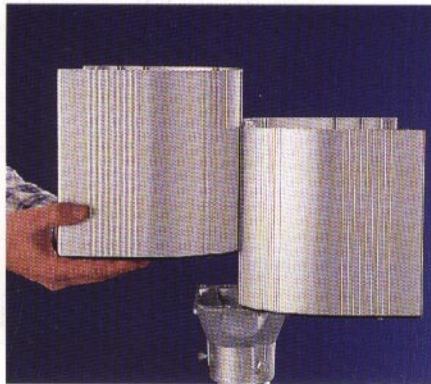

Brickan registrerar antalet kilowattimmar som gästen förbrukar. Brickan kan även i förväg "laddas" med ett givet antal kWh.

Modern design, flexibel koppling och enkel montering!

Kopplingsplinten är justerbar i höjded och kan monteras både horisontellt och vertikalt. Det förenklar vid utbyte av gamla centraler där matarkablarna ofta är korta.

Valfri insats skjuts in i kapslingens spår.

Insatsen ansluts med snabbkoppling. Inga skruvar behövs. Vid behov kan insatsen enkelt dras ut för service inomhus.

Den läsbara luckan monteras i taket utan verktyg. Välj mellan hel eller delad lucka.