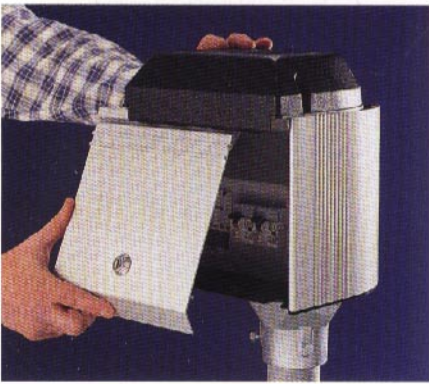

Brickan registrerar antalet kilowattimmar som gästen förbrukar. Brickan kan även i förväg "laddas" med ett givet antal kWh.

Modern design, flexibel koppling och enkel montering!

Kopplingsplinten är justerbar i höjded och kan monteras både horisontellt och vertikalt. Det förenklar vid utbyte av gamla centraler där matarkablarna ofta är korta.

Valfri insats skjuts in i kapslingens spår.

Insatsen ansluts med snabbkoppling. Inga skruvar behövs. Vid behov kan insatsen enkelt dras ut för service inomhus.

Den läsbara luckan monteras i taket utan verktyg. Välj mellan hel eller delad lucka.

Vid dubbelmontage skjuts två kapslingar ihop via spår på baksidan. Varje stolpe täcker eluttag för 4 platser.

Nytt väggfäste ger enkel montering mot vägg. Fästet skruvas fast, därefter skjuts kapslingen på plats i färdiga spår.