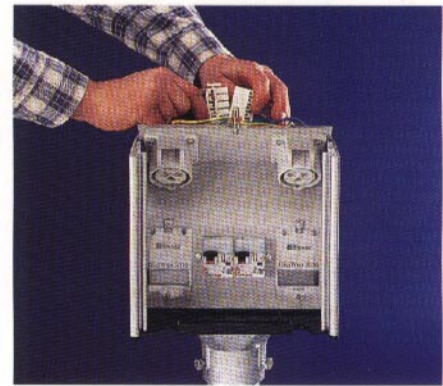

Central enhet för programmering och avläsning av informationsbrickor till kWh-mätare. Brickan kan programmeras för valfritt ström-uttag, 6, 10 eller 16 Amp. Brickan hängs på valfritt eluttag och aktiverar detta. Brickan kan därefter användas endast på just detta uttag tills den åter nollställs i receptionen.

Brickan registrerar antalet kilowattimmar som gästen förbrukar. Brickan kan även i förväg "laddas" med ett givet antal kWh.

Modern design, flexibel koppling och enkel montering!

Kopplingsplinten är justerbar i höjded och kan monteras både horisontellt och vertikalt. Det förenklar vid utbyte av gamla centraler där matarkablarna ofta är korta.

Valfri insats skjuts in i kapslingens spår.

Insatsen ansluts med snabbkoppling. Inga skruvar behövs. Vid behov kan insatsen enkelt dras ut för service inomhus.

Den läsbara luckan monteras i taket utan verktyg. Välj mellan hel eller delad lucka.

Vid dubbelmontage skjuts två kapslingar ihop via spår på baksidan. Varje stolpe täcker eluttag för 4 platser.

Nytt väggfäste ger enkel montering mot vägg. Fästet skruvas fast, därefter skjuts kapslingen på plats i färdiga spår.