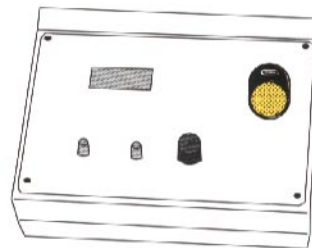

Brickan registrerar antalet kilowattimmar som gästen förbrukar. Brickan kan även i förväg "laddas" med ett givet antal kWh.

Modern design, flexibel koppling och enkel montering!

Kopplingsplinten är justerbar i höjded och kan monteras både horisontellt och vertikalt. Det förenklar vid utbyte av gamla centraler där matarkablarna ofta är korta.

Valfri insats skjuts in i kapslingens spår.

Insatsen ansluts med snabbkoppling. Inga skruvar behövs. Vid behov kan insatsen enkelt dras ut för service inomhus.

Den läsbara luckan monteras i taket utan verktyg. Välj mellan hel eller delad lucka.

Vid dubbelmontage skjuts två kapslingar ihop via spår på baksidan. Varje stolpe täcker eluttag för 4 platser.

Nytt väggfäste ger enkel montering mot vägg. Fästet skruvas fast, därefter skjuts kapslingen på plats i färdiga spår.

Receptionsenhet

Infobricka röd
1 per eluttag

Infobricka blå
reservbricka

Infobricka gul
1 per receptionsenhet

Vid stolpmontage

Vid väggmontage

Vid bryggmontage

Centraler för camping och mariner